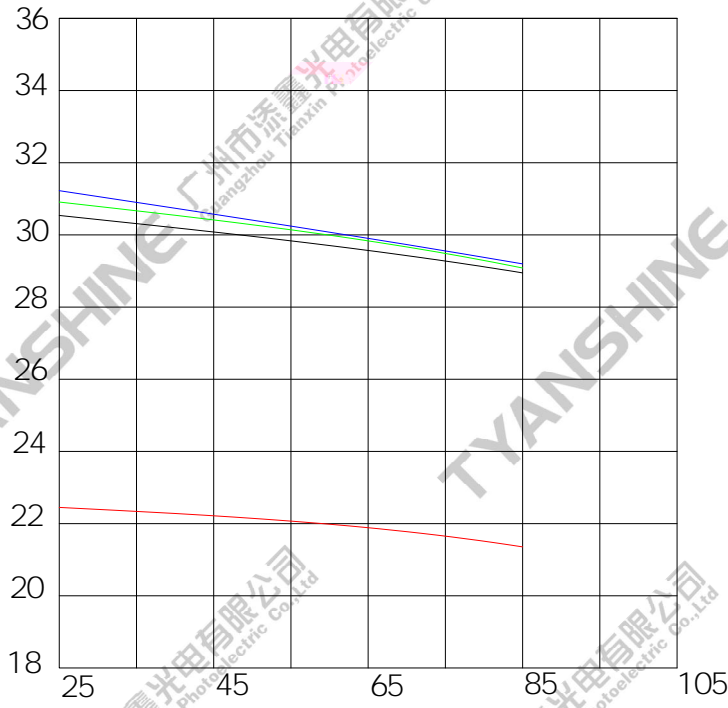

--	--	--	--	--	--

--	--

--	--

--	--

**TYANSHINE**

**广州市添鑫光电有限公司**  
Guangzhou Tianxin Photoelectric Co.,Ltd

**Dimension And Packaging**

**Quantity : 6PCS**